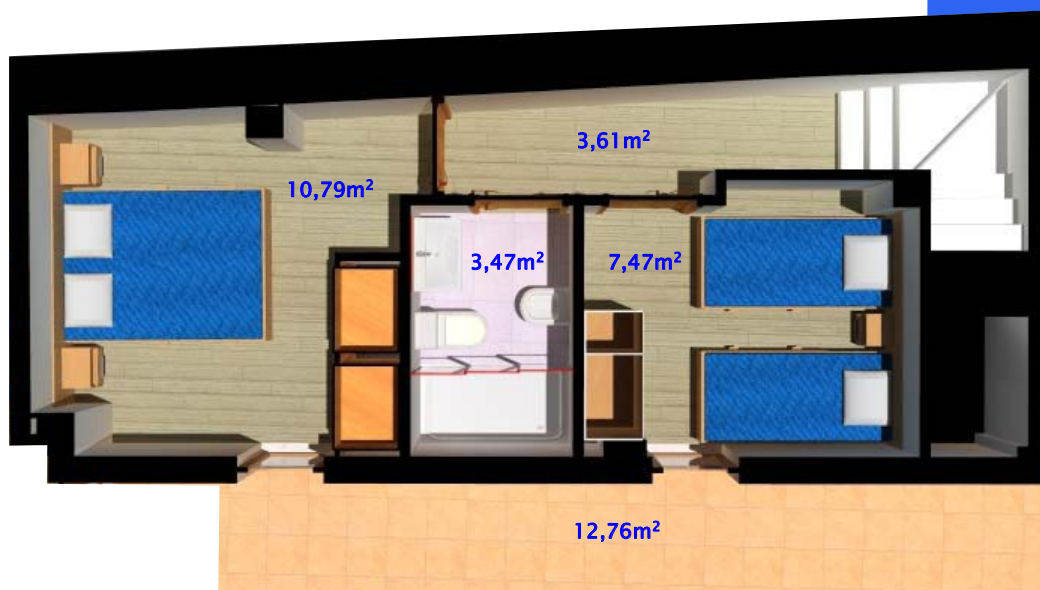

Residencial BODEGA TRIANA en Vejer de la Frontera

NIVEL 4
Terraza

NIVEL 3
Vivienda

NIVEL 2
Vivienda
Patio

VIVIENDA 13

Superficie Construída : 82,79m²
Superficie útil exterior privada 35,91m²