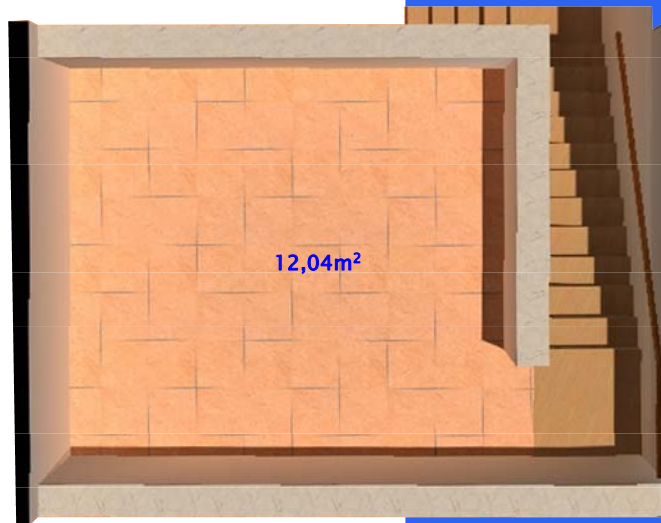

## en Vejer de la Frontera

NIVEL 3  
Terraza

NIVEL 2  
Vivienda  
Patio

### VIVIENDA 3

Superficie Construída : 59,82m<sup>2</sup>  
Superficie útil exterior privada 56,69m<sup>2</sup>