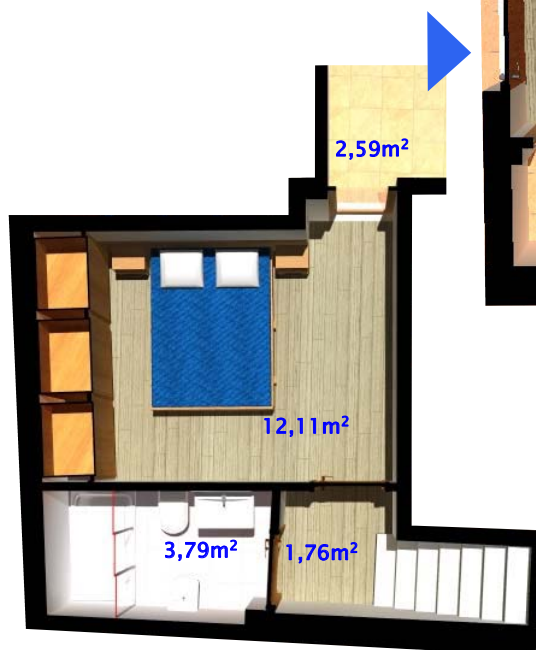

Residencial BODEGA TRIANA

en Vejer de la Frontera

NIVEL 4
Terraza

NIVEL 3
Vivienda

NIVEL 2
Vivienda
Patio

VIVIENDA 6

Superficie Construída : 83,37m²
Superficie útil exterior privada 43,95m²