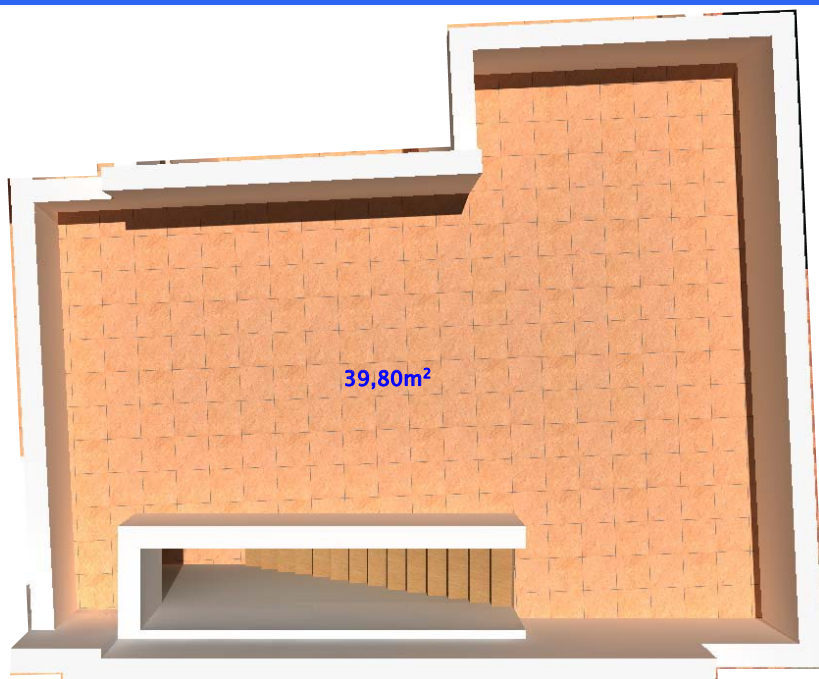

Residencial BODEGA TRIANA

en Vejer de la Frontera

NIVEL 4
Terraza

NIVEL 3
Vivienda

NIVEL 2
Vivienda
Patio

VIVIENDA 6

Superficie Construída : 83,37m²
Superficie útil exterior privada 43,95m²