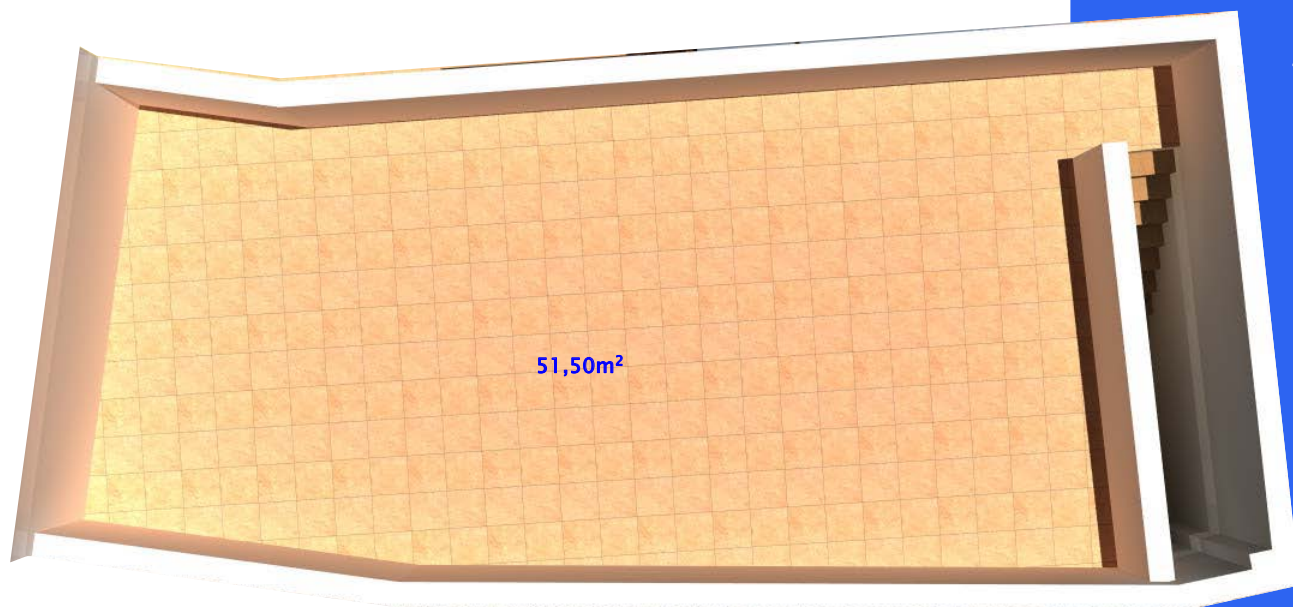

Residencial BODEGA TRIANA

en Vejer de la Frontera

NIVEL 4
Terraza

NIVEL 3
Vivienda

VIVIENDA 7

Superficie Construída : 68,22m²
Superficie útil exterior privada 51,50m²