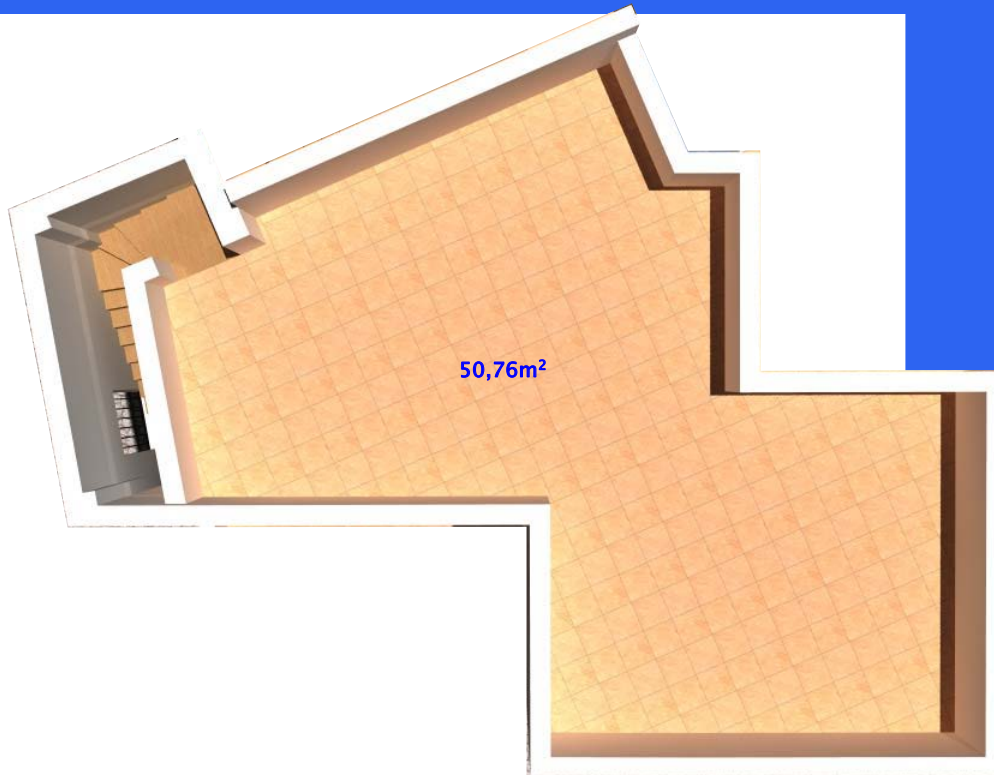

Residencial BODEGA TRIANA

en Vejer de la Frontera

NIVEL 4
Terraza

NIVEL 3
Vivienda

VIVIENDA 8

Superficie Construída : 70,28m²
Superficie útil exterior privada 55,07m²